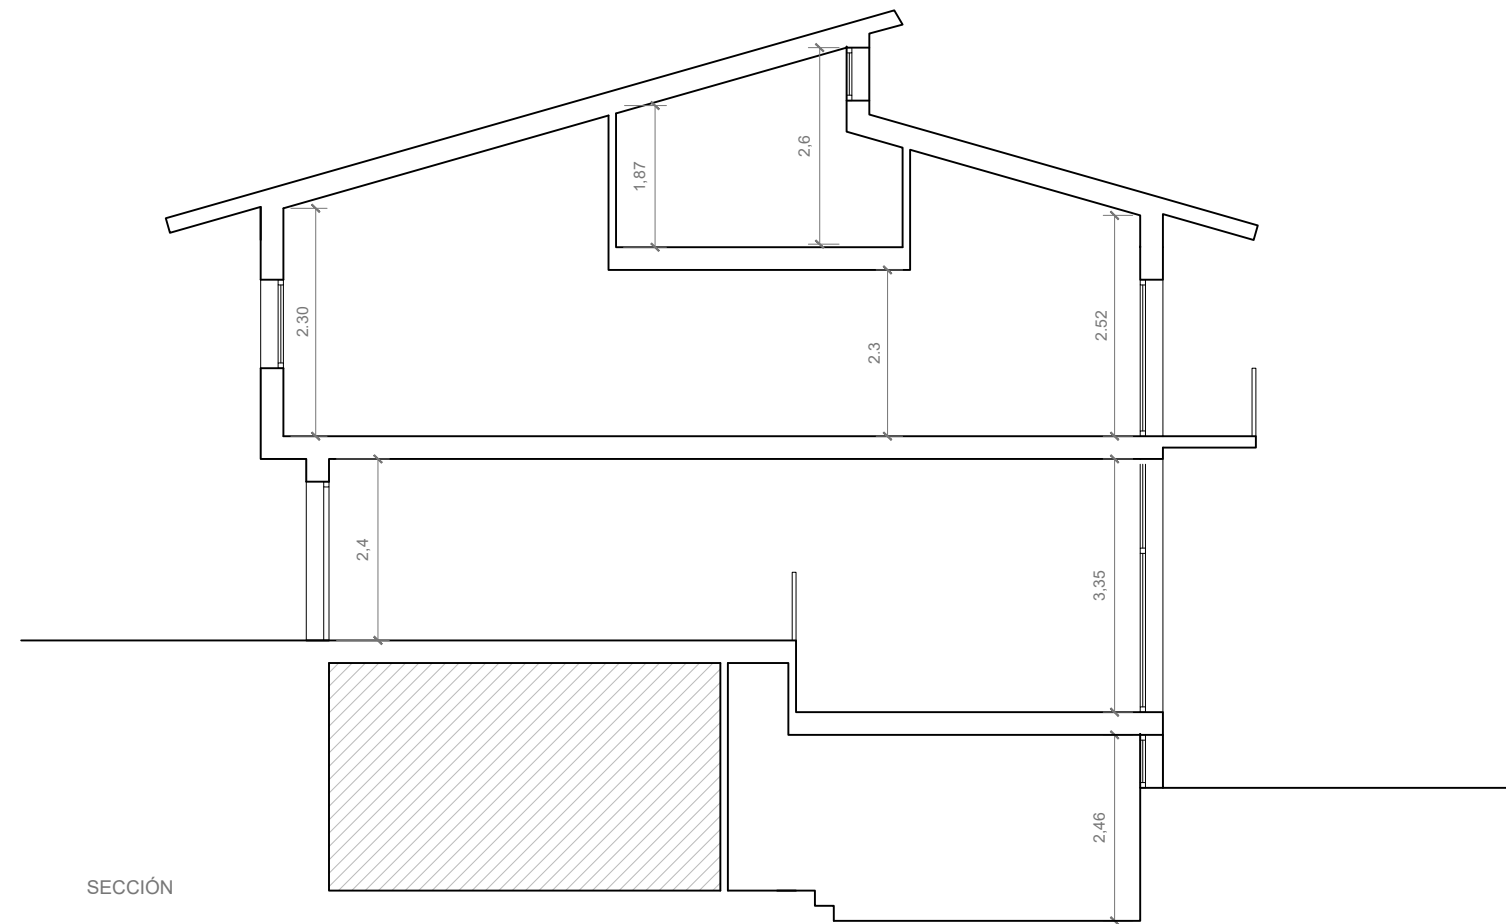

P SOT

P BAJA

P 1

P BAJO CUB

SECCIÓN

GUZTIRA AZALERA ERABILGARRIA: 130.79 m²