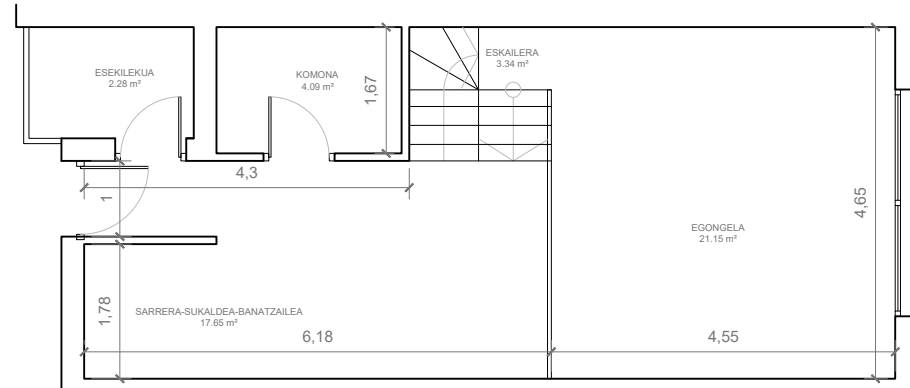

P SOT

P BAJA

P 1

P BAJO CUB

SECCIÓN

GUZTIRA AZALERA ERABILGARRIA: 130.79 m²