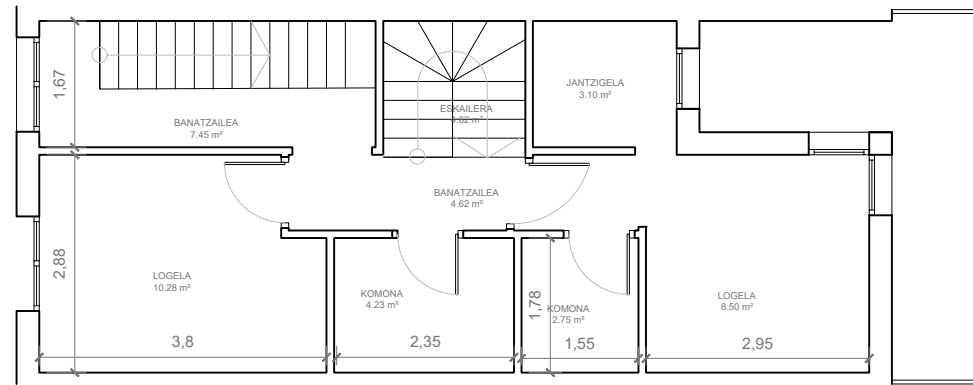

P SOT

P BAJA

P 1

P BAJO CUB

SECCIÓN

GUZTIRA AZALERA ERABILGARRIA: 130.79 m²