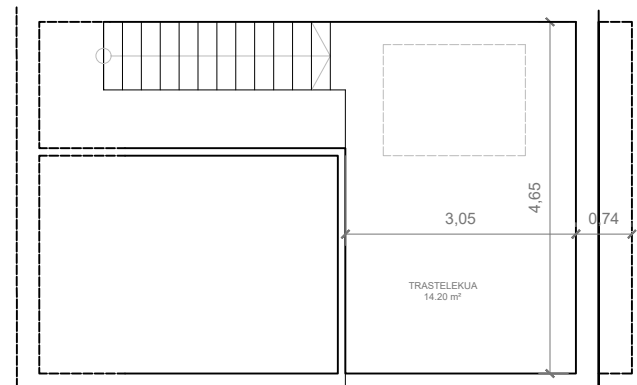

P SOT

P BAJA

P 1

P BAJO CUB

SECCIÓN

GUZTIRA AZALERA ERABILGARRIA: 130.79 m²